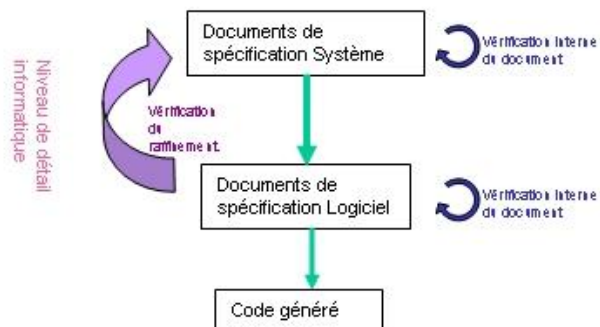

## Vérification de la partie Informatique de confort sur les rames de métro MF2000

### Contexte du projet

Dans le cadre de la modernisation des rames de métro des lignes 2, 5 et 9, la RATP vérifie le logiciel embarqué dans les rames.

Clearsy a eu la charge de vérifier la cohérence et la traçabilité des documents de spécification de l'informatique de confort (non sécuritaire) du MF2000.

### Réalisation

La réalisation s'est faite en 2 étapes :

Réception des documents de spécification système, puis vérification de leur traçabilité, de leur cohérence et de leur complétude.

Réception des documents de spécification logiciel, puis vérification de leur traçabilité, de leur cohérence, de leur complétude et de leur conformité par rapport aux documents de spécification systèmes.