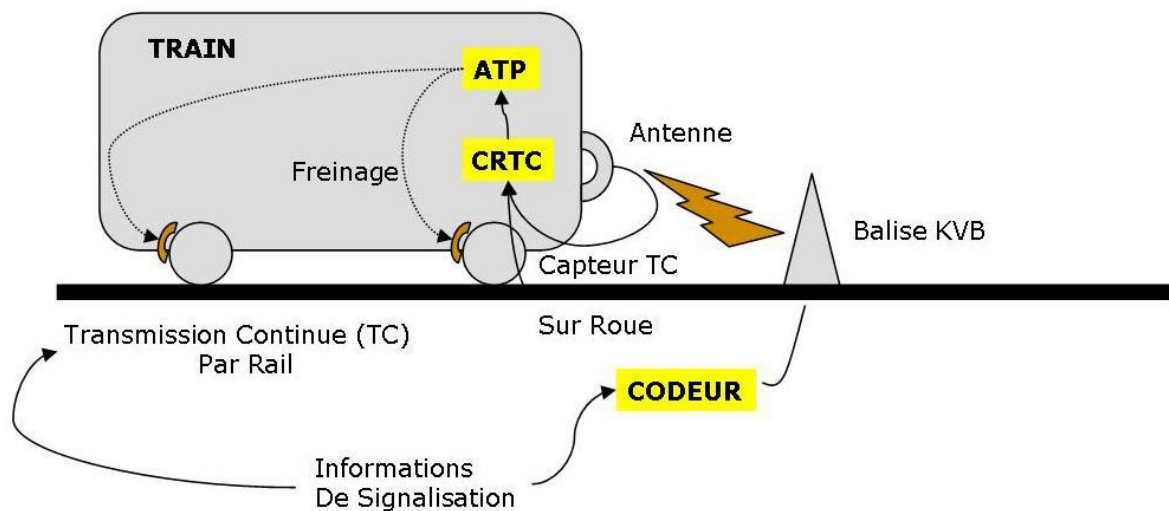

CLEARSY
SYSTEM ENGINEERING

Conclusion

La vérification des spécifications réalisée par des personnes étrangères au milieu ferroviaire peut apporter une réelle valeur ajoutée. Cela permet :

- De vérifier que le vocabulaire et la formulation utilisés dans les spécifications du système n'induisent pas des erreurs de compréhension.
- De faire apparaître les informations implicites pour l'auteur.

ATP : Automatic Train Protection

Les parties jaunes du schéma ci-dessous correspondent aux parties sur lesquelles nos travaux ont porté

ClearSy Aix en Provence
320 avenue Archimède
Les Pléiades III - Bât A
13857 Aix-en-Provence cedex 3

Tél : 04.42.37.12.70
Fax : 04.42.37.12.71

ClearSy Paris
34 rue de Cléry
75002 Paris

Tél : 01.40.28.14.57
Fax : 01.40.28.14.58

www.clearsy.com